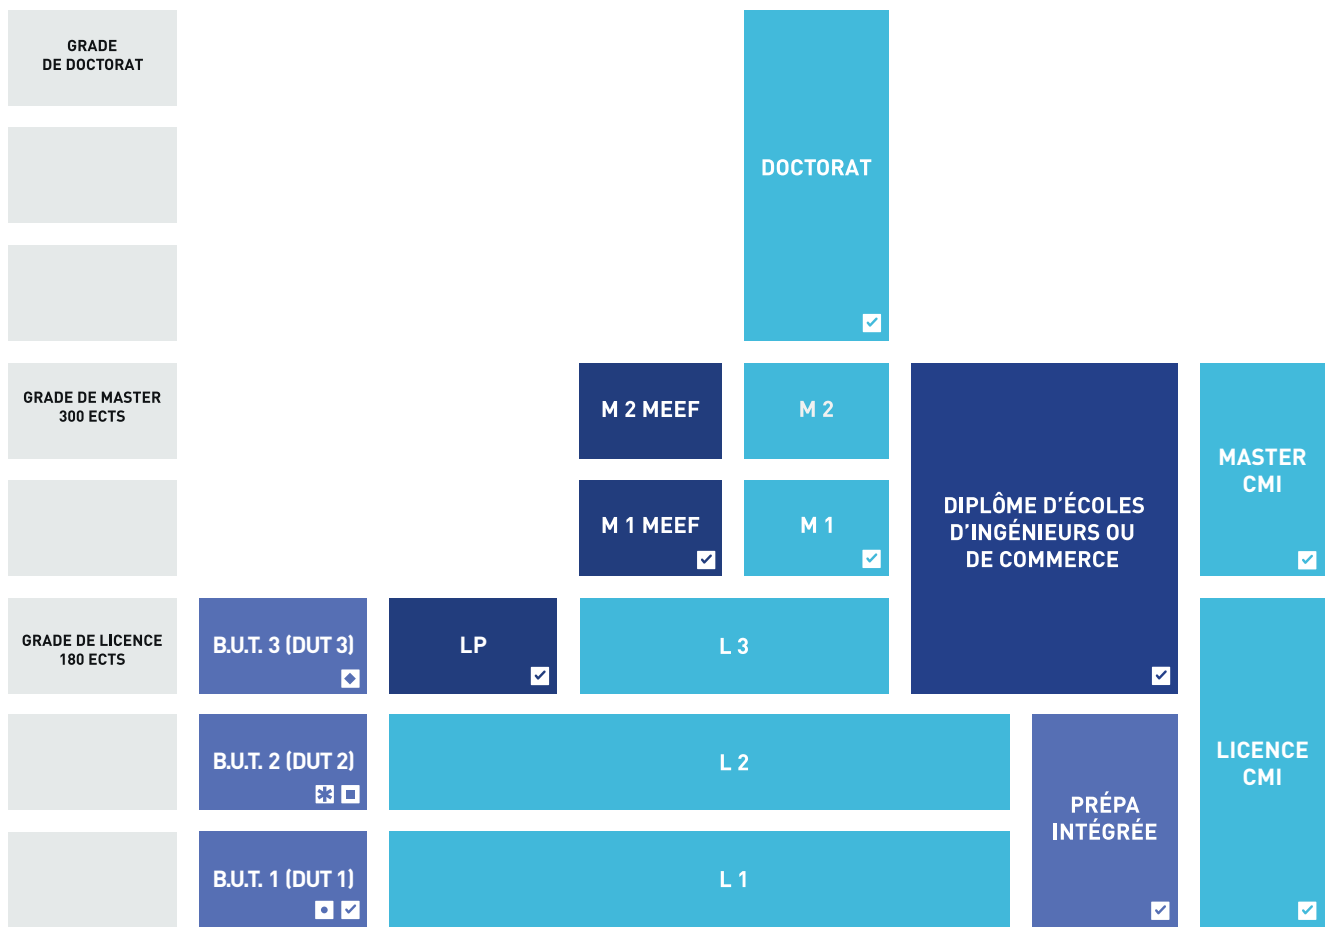

SCHÉMA DE L'ENSEIGNEMENT SUPÉRIEUR

B.U.T. : Bachelor Universitaire de Technologie ☑ Entrée sélective ☒ Obtention D.U.T. nouvelle formule ☐ à partir de 2021 ☑ à partir de 2022 ☒ à partir de 2023

par le Service d'Information et d'Orientation de l'Université de Haute-Alsace